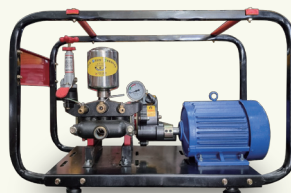

무구리스세라믹
직결식 분무기세트