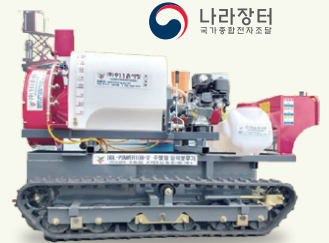

무공해, 무소음 로봇방제기  
SOL-SM100  
축사, 무공해 딸기, 참외등 작물용

주행형 동력분무기(로봇방제기)  
SOL-SM200 엽채류, 과채류 용

궤도형 스피드 스프레이어(SS기)  
SOL-SM500

탑재형 스피드 스프레이어(SS기)

주행형 동력분무기(로봇방제기)  
SOL-SM200 엽채류, 과채류 용

무선 리모컨 컨트롤러

무공해 무구리스 세라믹 분무기, 자동압력장치, 리모콘 자동호스릴