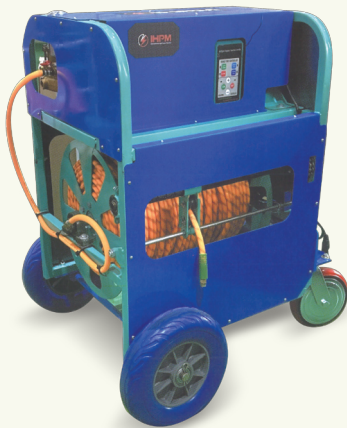

LS-220-150

간편하게 사용하기 편한 220V 제품
호스길이 150M의 4륜 오토릴 분무기