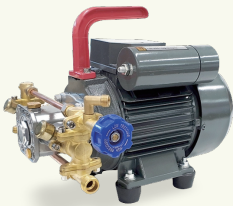

## 농기계가격집 일반소액기종 등록제품

배부식 DC 12(V)분무기  
SOL-2010-1

배부식 DC 18(V)분무기  
SOL-KCS-1062

이동형 50(M) DC 12(V) 분무기  
SOL-2010-2

이동형 70(M) 특고압 분무기60ℓ  
SOL-AP6000

스마트 오토 DC48(V)  
100(M)/60ℓ

모터 분무기  
SOL-HPS-1505

간편 분무기  
SOL-ACS-120