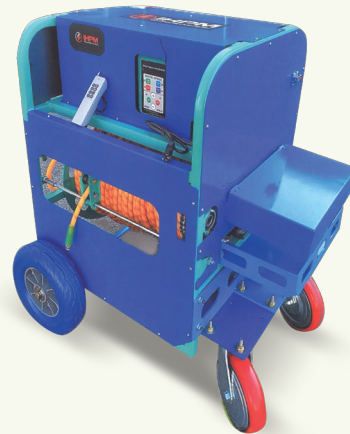

LS-48-150

어디든 사용이 가능한 48V 배터리 제품
호스길이 150M의 4륜 오토릴 분무기