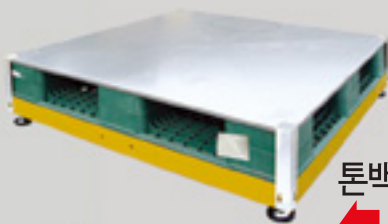

# 톤백자동계량기

소량의 미세함까지 배출 가능한  
대한민국 대표 자동계량기

DJ-1500SH →

← DJ-1000

파렛트식

← 톤백전자저울 DJN-1500

톤백전자저울 DJNS-1500

철판식