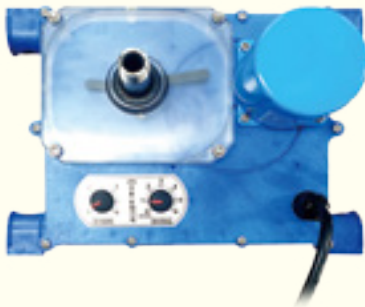

지붕형 환풍기 SN-05

Roof ventilator

모델명 (Motor) SN-05 (IC-14440SNA)

모터제원 AC 220V, 50/60Hz, 220w, 4P,
1580rpm, 8.0uF 450VAC

규격 500ø * 550ø * 350mm

팬 3FAN 420mm

재질 복합PP 중량 10.5kg

소음 60dB 전용면적 40~50평(1대당)

수압식 무인방제기 SN-09
Hydraulic unmanned sprayer

고정식 무인방제기 SN-12
Stationary unmanned sprayer

저압식 무인방제기 SN-15
Low pressure type unmanned sprayer

좌우회전식 무인방제기 SN-16
Rotary(left and right) unmanned sprayer

레일 방제기 SN-17
Rail sprayer