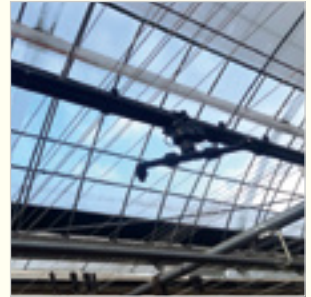

지붕형 환풍기 SN-05

Roof ventilator

모델명 (Motor) SN-05 (IC-14440SNA)

모터제원 AC 220V, 50/60Hz, 220w, 4P,
1580rpm, 8.0uF 450VAC

규격 500ø * 550ø * 350mm

팬 3FAN 420mm

재질 복합PP 중량 10.5kg

소음 60dB 전용면적 40~50평(1대당)

수압식 무인방제기 SN-09
Hydraulic unmanned sprayer

고정식 무인방제기 SN-12
Stationary unmanned sprayer

저압식 무인방제기 SN-15
Low pressure type unmanned sprayer

좌우회전식 무인방제기 SN-16
Rotary(left and right) unmanned sprayer

레일 방제기 SN-17
Rail sprayer