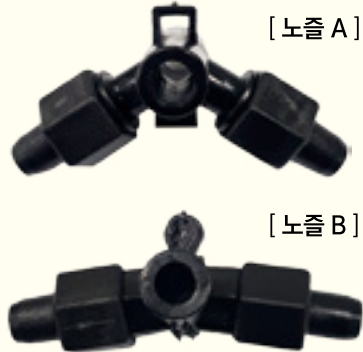

모델명 (Motor) SN-20-2

모터제원 AC 220V, 50/60Hz, 37w

규격 250ø * 300ø * 220mm

[알루미늄 소] SN-20-2

모델명 (Motor) SN-20-1

모터제원 AC 220V, 50/60Hz, 50w

규격 300ø * 350ø * 280mm

[알루미늄 중] SN-20-1

수압식 무인방제기 SN-09
Hydraulic unmanned sprayer

고정식 무인방제기 SN-12
Stationary unmanned sprayer

저압식 무인방제기 SN-15
Low pressure type unmanned sprayer

좌우회전식 무인방제기 SN-16
Rotary(left and right) unmanned sprayer

레일 방제기 SN-17
Rail sprayer