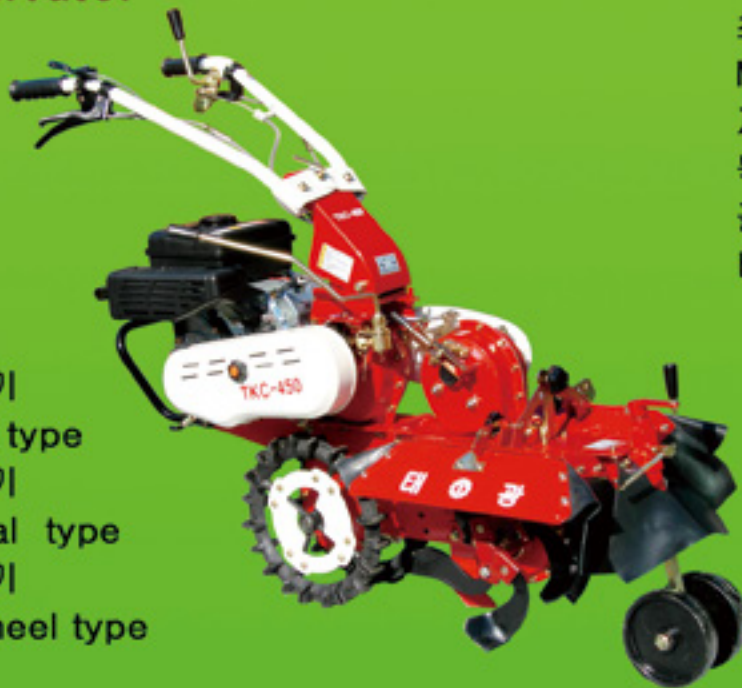

관리기 역사를 새롭게 쓰는 태광!!

태광관리기

최대 7.3마력~9마력
Max 7.3ps ~ 9.0ps

다목적 관리기 Multi-purpose Cultivator

- 다양한 부착작업기 10종
10 types Various attachment
- 이지스타트 기능
Easy starter
- 원터치 로터리클러치
One touch rotary clutch

Tilling Rotor

로타리 TRT-600

Ditching Rotor

구름기 TDR-300

Former

휴림기 TF-800

Reaper

예취기 TR-1200B

농업용 동력운반차 Walk-behind Rubber Track Carriers

최대출력 3.5 마력
Max output 3.5 ps
중량 : 49 Kg
Weight : 49 Kg
적용면적 50평 이하
Application area 150 m²
SUV 차량 탑재
load on suv vehicles

도타리작업

베토작업

소형관리기
Mini Cultivator

소형관리기
Standard type
차동관리기
Dfferential type
일륜관리기
Single wheel type

최대출력 5.3 마력
Max output 5.3 ps
제초작업 Weeding
복주기작업 Hilling up
골내기작업 Ridge
배수작업 drainage

복토작업

콩밭김매기작업

대파복주기작업

옥수수복주기작업